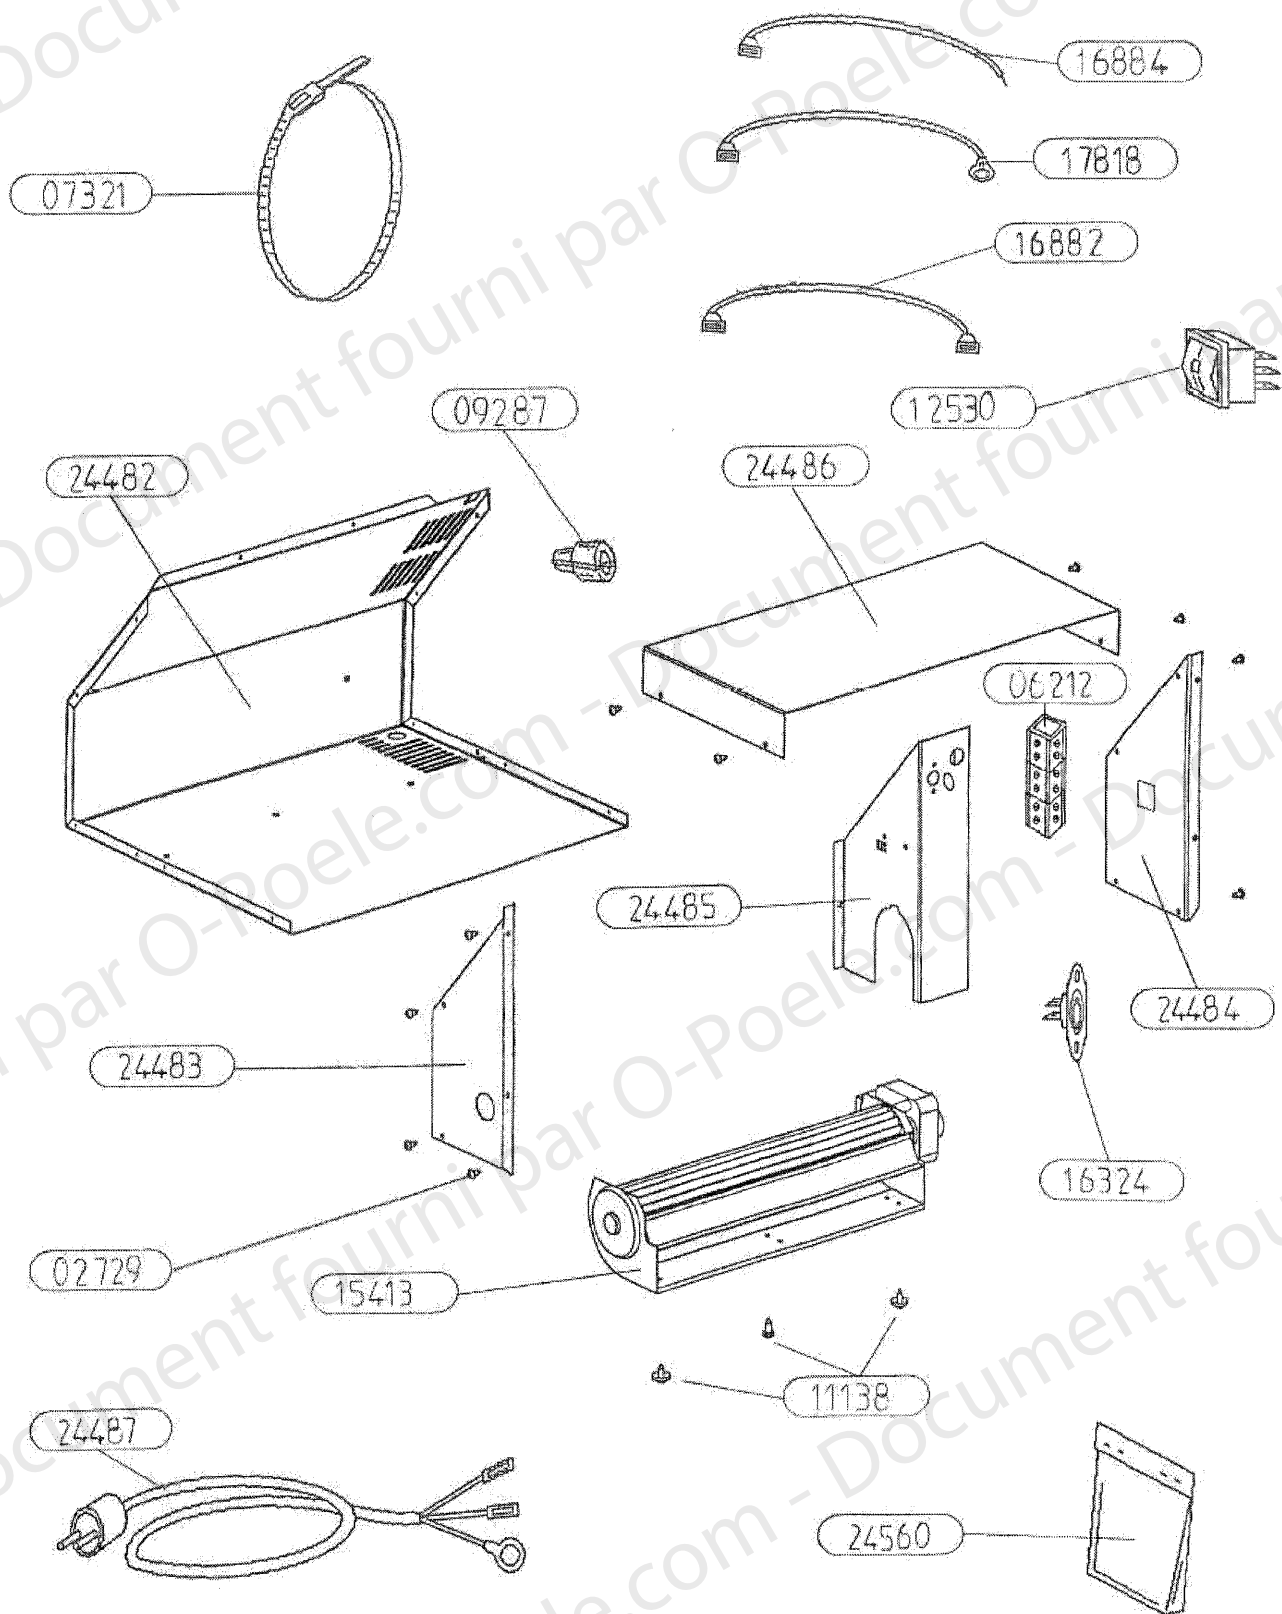

OSUPRA

TURBO 2

KIT
EDITION 08/05