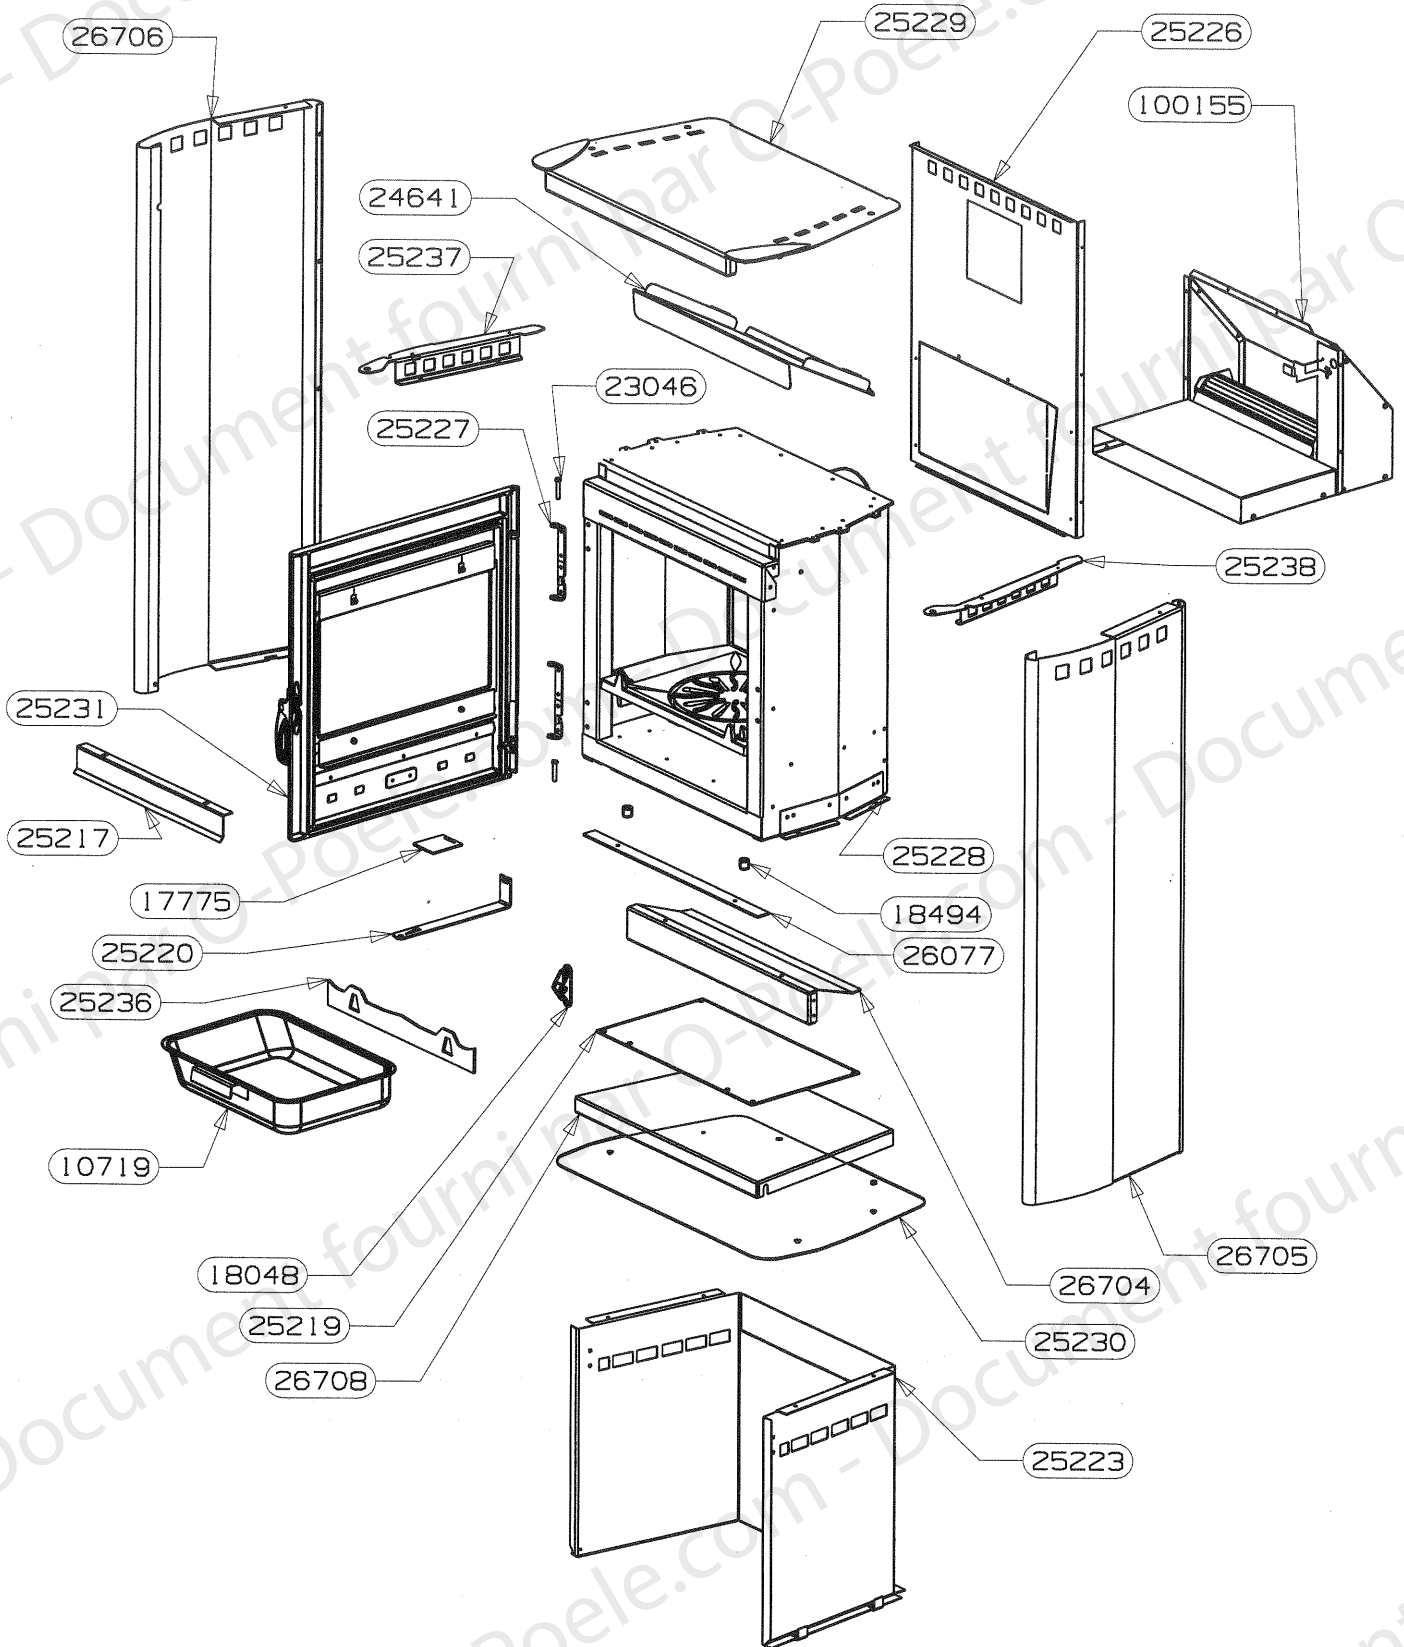

# OSUPRA

POELE A BOIS  
HF 3726 TURBO 2

FT

ENSEMBLE MONTE HF3726 TURBO 2  
EDITION 04/08

# OSUPRA

POELE A BOIS  
HF 3726 TURBO 2 FT

ENSEMBLE NOMENCLATURE HF3726 TURBO 2  
EDITION 04/08

POUR TOUTE COMMANDE DE PIECES D'HABILLAGE,  
PRECISER IMPERATIVEMENT LA COULEUR !

FOND DE BUCHER	26708	1
BUCHER	26707	1
COTE HABILLAGE GAUCHE	26706	1
COTE HABILLAGE DROIT	26705	1
BANDEAU INFERIEUR	26704	1
AILETTE	26077	1
RAIDISSEUR COTE DROIT	25238	1
RAIDISSEUR COTE GAUCHE	25237	1
CHENET ISERAN	25236	1
PORTE BAGUETTES ISERAN E.M.	25231	1
PLAQUE DE SOL	25230	1
DESSUS HABILLAGE E.M.	25229	1
ENSEMBLE C.D.C. ISERAN	25228	1
CHARNIERE DE PORTE	25227	2
PROTECTION ARRIERE	25226	1
TIRETTE AIR DE GRILLE	25220	1
PROTECTION DE SOL	25219	1
DEFLECTEUR DE VITRE	25217	1
DEFLECTEUR DE FUMEE	24641	1
AXE DE CHARNIERE	23046	2
BUTEE DE PORTE	18494	2
ENSEMBLE FERMETURE	18048	1
REGISTRE D'AIR	17775	1
CENDRIER E.SOUDE	10719	1
ENS-MONTE TURBO 2	100155	1
DESIGNATION	CODE ARTICLE	QTE

# OSUPRA

POELE A BOIS  
HF 3726 TURBO 2

ENSEMBLE PORTE (25231)  
EDITION 03/2009

POUR TOUTE COMMANDE DE PIECES D'HABILLAGE,  
PRECISER IMPERATIVEMENT LA COULEUR

26046	CENTREUR DE PORTE	1
25847	SUPPORT BAGUETTES ES	2
25838	BAGUETTES ISERAN	2
25235	POIGNEE DE PORTE	1
25234	VITRE DE PORTE	1
25233	FIXE VITRE	2
23745	PORTE FONTE (percee	1
18739	DOUILLE POUR FIXATION	1
16396	VIS AUTOTARAUDEUSE CHC	4 non vu
10762	VIS CHC M6x16	1 non vu
10113	JOINT RECTANGULAIRE 14x8	2.2m non vu
4093	JOINT PLAT 10x2	1.6m non vu
3303	RONDELLE ONDUFLEX	1 non vu
CODE ARTICLE	DESIGNATION	QTE