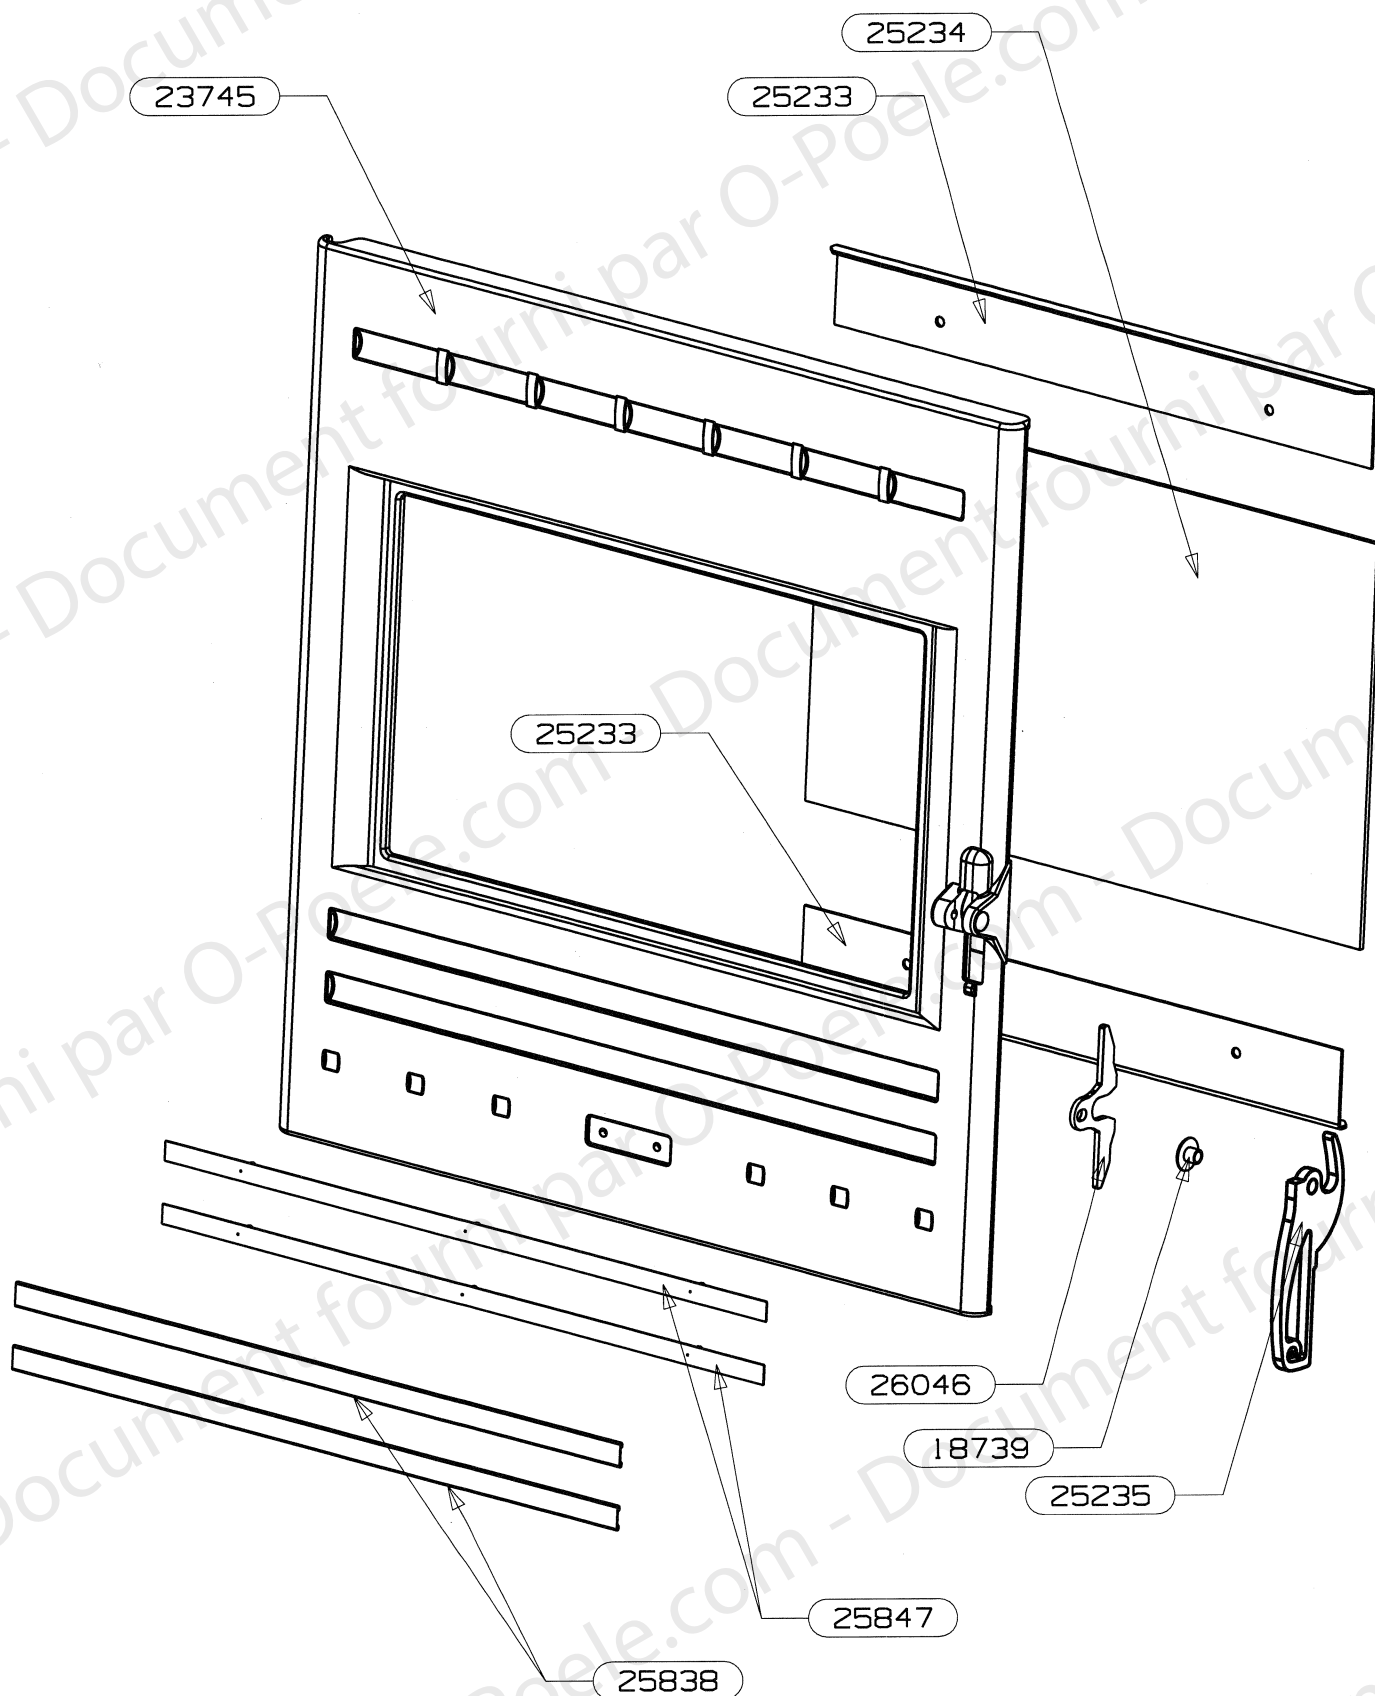

# OSUPRA

POELE A BOIS  
HF 3726 TURBO 2 FT

ENSEMBLE NOMENCLATURE HF3726 TURBO 2  
EDITION 04/08

POUR TOUTE COMMANDE DE PIECES D'HABILLAGE,  
PRECISER IMPERATIVEMENT LA COULEUR !

FOND DE BUCHER	26708	1
BUCHER	26707	1
COTE HABILLAGE GAUCHE	26706	1
COTE HABILLAGE DROIT	26705	1
BANDEAU INFERIEUR	26704	1
AILETTE	26077	1
RAIDISSEUR COTE DROIT	25238	1
RAIDISSEUR COTE GAUCHE	25237	1
CHENET ISERAN	25236	1
PORTE BAGUETTES ISERAN E.M.	25231	1
PLAQUE DE SOL	25230	1
DESSUS HABILLAGE E.M.	25229	1
ENSEMBLE C.D.C. ISERAN	25228	1
CHARNIERE DE PORTE	25227	2
PROTECTION ARRIERE	25226	1
TIRETTE AIR DE GRILLE	25220	1
PROTECTION DE SOL	25219	1
DEFLECTEUR DE VITRE	25217	1
DEFLECTEUR DE FUMEE	24641	1
AXE DE CHARNIERE	23046	2
BUTEE DE PORTE	18494	2
ENSEMBLE FERMETURE	18048	1
REGISTRE D'AIR	17775	1
CENDRIER E.SOUDE	10719	1
ENS-MONTE TURBO 2	100155	1
DESIGNATION	CODE ARTICLE	QTE

# OSUPRA

POELE A BOIS  
HF 3726 TURBO 2

ENSEMBLE PORTE (25231)  
EDITION 03/2009

POUR TOUTE COMMANDE DE PIECES D'HABILLAGE,  
PRECISER IMPERATIVEMENT LA COULEUR

26046	CENTREUR DE PORTE	1
25847	SUPPORT BAGUETTES ES	2
25838	BAGUETTES ISERAN	2
25235	POIGNEE DE PORTE	1
25234	VITRE DE PORTE	1
25233	FIXE VITRE	2
23745	PORTE FONTE (percee	1
18739	DOUILLE POUR FIXATION	1
16396	VIS AUTOTARAUDEUSE CHC	4 non vu
10762	VIS CHC M6x16	1 non vu
10113	JOINT RECTANGULAIRE 14x8	2.2m non vu
4093	JOINT PLAT 10x2	1.6m non vu
3303	RONDELLE ONDUFLEX	1 non vu
CODE ARTICLE	DESIGNATION	QTE